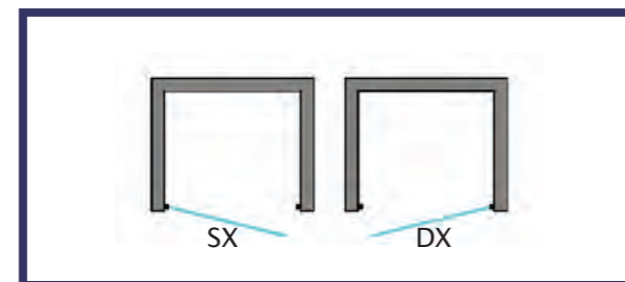

h. 190 cm. **1BC.6**

TIZIANA

L'IMBALLO è COMPOSTO DA 1 COLLO. Peso totale Kg. 30
BOX DOCCIA PER NICCHIA

Estensibile non reversibile.

Box doccia per nicchia ad un'anta battente.

Apertura a 90° verso l'esterno o l'interno mediante **cerniere in metallo tonde o quadre** (specificare al momento dell'ordine).

Per formare box doccia a due o tre lati, si abbina al pannello laterale mod. **MAYA LFVP.6** con braccetto stabilizzatore.

- LASTRE

6 mm . cristallo temperato:
trasparente . satinato

- COLORE PROFILI

cromo brill . cromo satinato

< lastre in cristallo: trasparente extra chiaro . trasparente grigio . satinato blu . satinato grigio

TIZIANA

ARTICOLO	Estensibilità	Versione	Spazio d'entrata			Trasparente €		Satinato €
69P	69/72	DX/SX	59			•		•
73P	73/76	DX/SX	63			•		•
78P	78/81	DX/SX	68			•		•
83P	83/86	DX/SX	73			•		•
88P	88/91	DX/SX	78			•		•