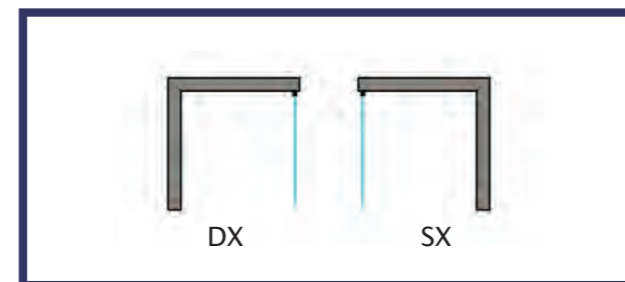

h. 140 cm. **LFV.4**

MARA

L'IMBALLO è COMPOSTO DA 1 COLLO. Peso totale Kg. 10

LATO FISSO PER BOX DOCCIA

Reversibile.

Parte superiore ed inferiore con profilo alluminio; viene fissato al cristallo della porta con un profilo angolare di giunzione.

- LASTRE

4 mm . acrilico . cristallo temperato:
stampato C . trasparente . cincillà . satinato

- COLORE PROFILI

argento lucido . argento satinato . laccato bianco RAL 9010

- OPTIONAL

- < trattamento anticalcare durata 10 anni
- < fuori misura + 40%
- < sabbiatura a fasce satinato
- < sabbiatura a fasce colorate