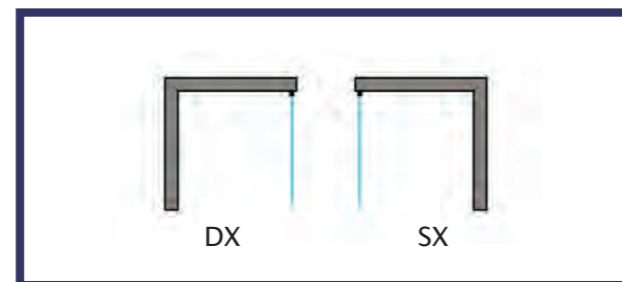

h. 190 cm. **LF.6**

ANGELICA

L'IMBALLO è COMPOSTO DA 1 COLLO. Peso totale Kg. 30
LATO FISSO PER BOX DOCCIA

Reversibile.

Parte superiore ed inferiore con profilo alluminio; viene fissato al cristallo della porta con un profilo angolare di giunzione.

- LASTRE

6 mm . cristallo temperato:
stampato C . trasparente . cincillà . satinato

- COLORE PROFILI

cromo brill . argento lucido . argento satinato .
laccato bianco RAL 9010

- OPTIONAL

- < trattamento anticalcare durata 10 anni
- < sabbiatura a fasce satinato
- < sabbiatura a fasce colorate
- < incisioni cristalli
- < altri colori a richiesta a campione
- < lastre in cristallo: trasparente extra chiaro . trasparente grigio . satinato blu . satinato grigio

ANGELICA

ARTICOLO	Estensibilità		Stampato C €	Trasparente €	Cincillà €	Satinato €
67F	67/73		•	•	•	•
72F	72/78		•	•	•	•
77F	77/83		•	•	•	•
82F	82/88		•	•	•	•
87F	87/93		•	•	•	•

Design d'Acqua