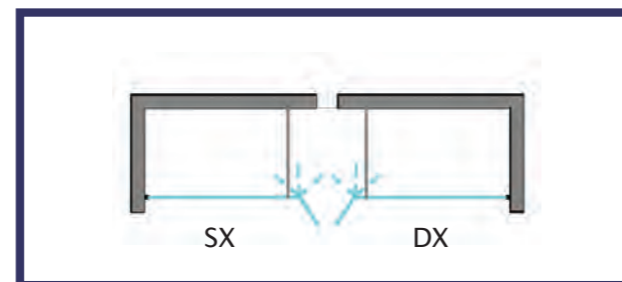

h. 200 cm. **D1P.6**

LETIZIA

L'IMBALLO è COMPOSTO DA 2 COLLI. Peso totale Kg. 45

PARETE DOCCIA

Estensibile non reversibile.

Cristallo a vista con portina, solo vetro apribile mediante cerniere in metallo tonde o quadre (specificare al momento dell'ordine). Apertura a 180° con braccetto stabilizzatore muro-vetro.

- LASTRE

6 mm . cristallo temperato:
trasparente . satinato

- COLORE PROFILI

Cromo brill . cromo satinato

- OPTIONAL

- < trattamento anticalcare durata 10 anni
- < fuori misura + 30%
- < sabbiatura a fasce satinato
- < sabbiatura a fasce colorate
- < cerniere
- < lastre in cristallo: trasparente extra chiaro

LETIZIA

ARTICOLO	Estensibilità	Versione			Trasparente €	Satinato €
78D	78/28	DX/SX			•	•
88D	88/28	DX/SX			•	•
98D	98/28	DX/SX			•	•
108D	108/28	DX/SX			•	•
118D	118/28	DX/SX			•	•

Design d'Acqua