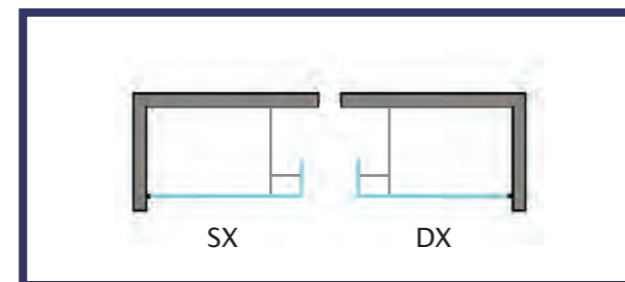

### PARETE DOCCIA

**Estensibile non reversibile.**

Cristallo a vista, unito ad un fissetto con morsetti e un braccetto vetro-vetro-muro.

**- LASTRE**

6 mm . cristallo temperato:  
trasparente . satinato

**- COLORE PROFILI**

#### FIAMMETTA

ARTICOLO	Estensibilità	Versione			Trasparente €	Satinato €
78D	78/28	DX/SX			•	•
88D	88/28	DX/SX			•	•
98D	98/28	DX/SX			•	•
108D	108/28	DX/SX			•	•
118D	118/28	DX/SX			•	•

*Design d'Acqua*