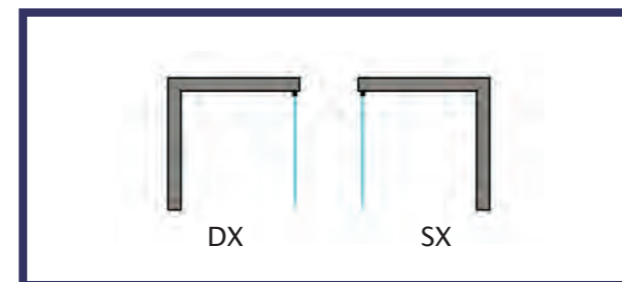

h. 140 cm. **LFV.6**

MELISSA

L'IMBALLO è COMPOSTO DA 1 COLLO. Peso totale Kg. 12

LATO FISSO PER BOX DOCCIA

Non reversibile.

Parte superiore con cristallo a vista; viene fissato al cristallo della porta con un profilo angolare di giunzione.

- LASTRE

6 mm . cristallo temperato:
stampato C . trasparente . cincillà . satinato

- COLORE PROFILI

argento lucido . argento satinato . laccato bianco RAL 9010

- OPTIONAL

- < trattamento anticalcare durata 10 anni
- < fuori misura + 30%
- < sabbiatura a fasce satinato
- < sabbiatura a fasce colorate
- < incisioni cristalli
- < altri colori a richiesta a campione
- < lastre in cristallo: trasparente extra chiaro . trasparente grigio . satinato blu . satinato grigio

MELISSA

ARTICOLO	Estensibilità		Stampato C €	Trasparente €	Cincillà €	Satinato €
66F	66/72		•	•	•	•

Design d'Acqua