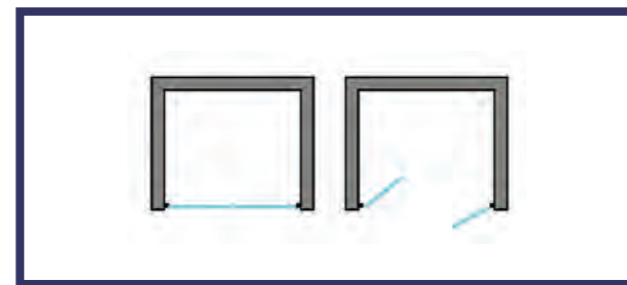

h. 185 cm. **2B.3**

ISABELLA

L'IMBALLO è COMPOSTO DA 1 COLLO. Peso totale Kg. 15
BOX DOCCIA PER NICCHIA

Estensibile e reversibile.

Box doccia per nicchia a due ante battenti, rotanti a 180°.
L'apertura delle ante verso l'esterno agevola il soccorso in caso di malore.
I profili di fissaggio consentono di compensare eventuali fuori squadra.
Per formare box doccia a due o tre lati, si abbina al pannello laterale mod. **FABIANA LF.3**

- LASTRE

3 mm . acrilico . cristallo temperato:
stampato C . trasparente

- COLORE PROFILI

argento lucido . laccato bianco RAL 9010

- OPTIONAL

< trattamento anticalcare durata 10 anni
< fuori misura (solo per lastre in acrilico) + 40%