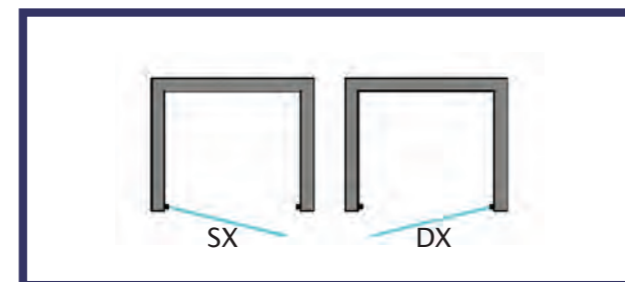

h. 185 cm. **LB.3**

ELIANA

L'IMBALLO è COMPOSTO DA 1 COLLO. Peso totale Kg. 20
BOX DOCCIA PER NICCHIA

Estensibile e reversibile.

Box doccia per nicchia ad un'anta battente.

L'apertura dell'anta verso l'esterno agevola il soccorso in caso di malore.

I profili di fissaggio consentono di compensare eventuali fuori squadra.

Per formare box doccia a due o tre lati, si abbina al pannello laterale mod. **FABIANA LF.3**

- LASTRE

3 mm . acrilico . cristallo temperato:
stampato C . trasparente

- COLORE PROFILI

argento lucido . laccato bianco RAL 9010

- OPTIONAL

< trattamento anticalcare durata 10 anni

< fuori misura (solo per lastre in acrilico) + 40%

ELIANA

ARTICOLO	Estensibilità	Spazio d'entrata	Acrilico €	Stampato C €	Trasparente €		
68P	68/73	49	•	•	•		
72P	72/77	53	•	•	•		
76P	76/81	57	•	•	•		
80P	80/85	61	•	•	•		
84P	84/89	65	•	•	•		
88P	88/93	69	•	•	•		

Design d'Acqua