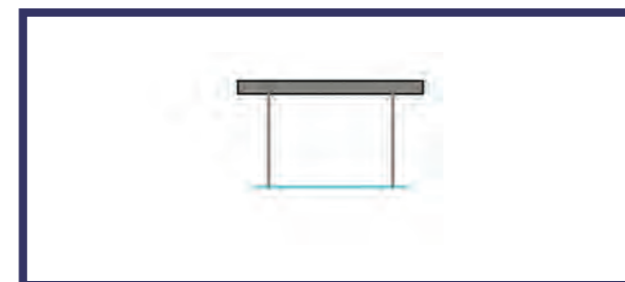

h. 200 cm. **DV.6**

ELEONORA

L'IMBALLO è COMPOSTO DA 1 COLLO. Peso totale Kg. 40

PARETE DOCCIA

Estensibile e reversibile.

Cristallo a vista, solo vetro senza profili sostenuto da due braccetti stabilizzatori muro-vetro.

Adatto a grandi spazi doccia liberi su tre lati.

- LASTRE

6 mm . cristallo temperato:
trasparente . satinato

- COLORE PROFILI

Cromo brill . cromo satinato

- OPTIONAL

- < trattamento anticalcare durata 10 anni
- < fuori misura + 30%
- < sabbiatura a fasce satinato
- < sabbiatura a fasce colorate
- < lastre in cristallo: trasparente extra chiaro

ELEONORA

ARTICOLO	Estensibilità			Trasparente €		Satinato €
120D	120			•		•
130D	130			•		•
140D	140			•		•
150D	150			•		•
160D	160			•		•

Design d'Acqua