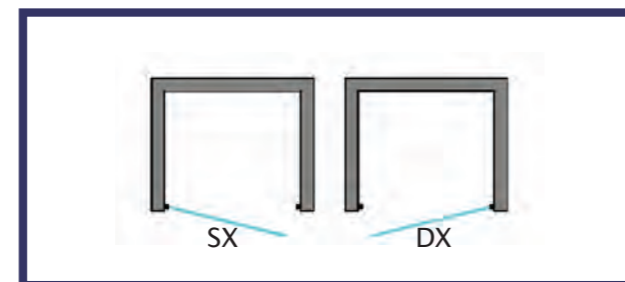

h. 190 cm. **1BS.6**

REBECCA

L'IMBALLO è COMPOSTO DA 1 COLLO. Peso totale Kg. 30
BOX DOCCIA PER NICCHIA

Estensibile non reversibile.

Box doccia per nicchia composto da un'anta apribile a battente verso l'esterno mediante cerniera speciale a sollevamento.

Per formare box doccia a due o tre lati, si abbina al pannello laterale mod. **OLGA LFS.6** con braccetto stabilizzatore.

- LASTRE

6 mm . cristallo temperato:
stampato C . trasparente . cincillà . satinato

- COLORE PROFILI

argento lucido . argento laccato bianco RAL 9010

- OPTIONAL

- < trattamento anticalcare durata 10 anni
- < fuori misura + 30%
- < sabbiatura a fasce satinato
- < sabbiatura a fasce colorate
- < incisione cristalli
- < altri colori a richiesta a campione
- < pomoli e maniglie
- < lastre in cristallo: trasparente extra chiaro . trasparente grigio . satinato blu . satinato grigio