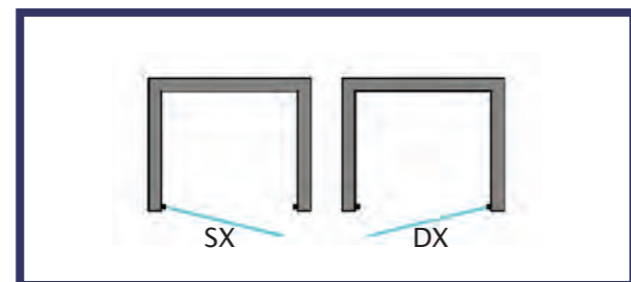

## LISA

L'IMBALLO è COMPOSTO DA 1 COLLO. Peso totale Kg. 50  
**BOX DOCCIA PER NICCHIA**

**Estensibile e reversibile.**

Box doccia per nicchia ad anta battente.

L'apertura dell'anta verso l'esterno agevola il soccorso in caso di male.

I profili di fissaggio consentono di compensare eventuali fuori squadra.

Per formare box doccia a due o tre lati, si abbina al pannello laterale mod. LILIANA LFP.6

**- LASTRE**

6 mm . cristallo temperato:  
trasparente . satinato

**- COLORE PROFILI**

cromo brill . cromo satinato

**- OPTIONAL**

- < trattamento anticalcare durata 10 anni
- < sabbiatura a fasce satinato
- < sabbiatura a fasce colorate
- < incisione cristalli
- < pomoli e maniglie
- < lastre in cristallo: trasparente extra chiaro . trasparente grigio . satinato blu . satinato grigio