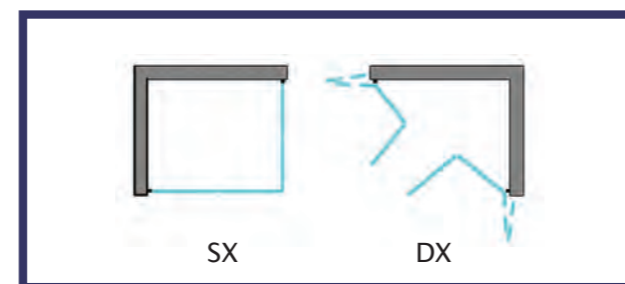

h. 100 cm. **2LPD.3**

LAURA

L'IMBALLO è COMPOSTO DA 1 COLLO. Peso totale Kg. 10

BOX DOCCIA A DUE LATI A SCOMPARSA

Estensibile non reversibile.

Box doccia ad angolo con due lati pieghevoli a soffietto richiudibili internamente e esternamente.

Soluzione per piccoli spazi, completa facilità d'accesso, non interpone barriere, quali ad esempio binari a pavimento facilitando l'ingresso alle persone disabili.

- LASTRE

3 mm . acrilico

- COLORE PROFILI

argento lucido . laccato bianco RAL 9010

- OPTIONAL

< fuori misura + 40%

< profilo di battuta inferiore antigoccia Art. 90/2

LAURA

ARTICOLO	Estensibilità	Versione	Acrilico €			
78H	78/80	DX/SX	•			
88H	88/90	DX/SX	•			
98H	98/100	DX/SX	•			