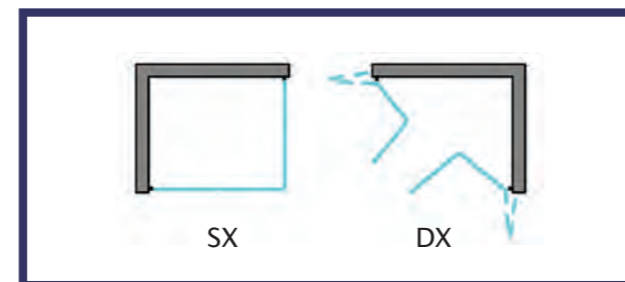

I profili di fissaggio consentono di compensare eventuali fuori squadra.

Per formare box doccia a tre lati, si abbina al pannello laterale mod. **OLGA LFS.6** con braccetto stabilizzatore.

- LASTRE

6 mm . cristallo temperato:
trasparente . satinato

- COLORE PROFILI

argento lucido . argento satinato . laccato bianco RAL 9010

- OPTIONAL

< trattamento anticalcare durata 10 anni

< fuori misura + 30%

< sabbiatura a fasce satinato

< sabbiatura a fasce colorate

< incisione cristalli

< pomoli e maniglie

< lastre in cristallo: trasparente extra chiaro . satinato blu . satinato grigio

ZOE

ARTICOLO	Estensibilità	Versione	Spazio d'entrata	Trasparente €	Satinato €
68P	68/70	DX/SX	74	•	•
73P	73/75	DX/SX	82	•	•
78P	78/80	DX/SX	90	•	•
83P	83/85	DX/SX	98	•	•
88P	88/90	DX/SX	106	•	•