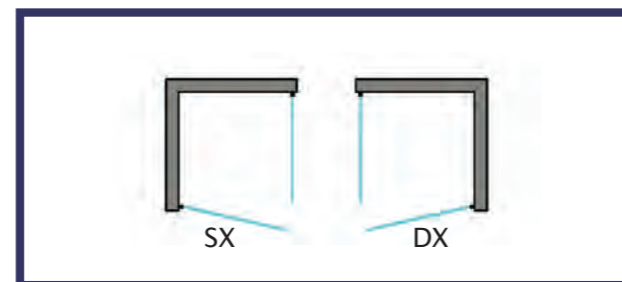

h. 190 cm. **1BCF.6**

FABIOLA

L'IMBALLO è COMPOSTO DA 2 COLLI. Peso totale Kg. 50
BOX DOCCIA AD ANGOLO

Estensibile non reversibile.

Box doccia ad angolo con apertura ad un'anta battente apribile a 90° mediante **cerniere in metallo tonde o quadre**, (specificare al momento dell'ordine) e un lato fisso, con braccetto stabilizzatore. **Ottima soluzione sia dal punto di vista estetico che funzionale: non interpone barriere, quali ad esempio binari a pavimento, facilitando l'ingresso anche a persone disabili.**

I profili di fissaggio consentono di compensare eventuali fuori squadra. Per formare box doccia a tre lati, si abbina al pannello laterale **mod. MAYA LFVP.6** con braccetto stabilizzatore.

- LASTRE

6 mm . cristallo temperato: trasparente . satinato

- COLORE PROFILI

cromo brill . cromo satinato

- OPTIONAL

- < trattamento anticalcare durata 10 anni
- < fuori misura + 30%
- < sabbiatura a fasce satinato
- < sabbiatura a fasce colorate
- < incisione cristalli
- < cerniere
- < maniglie
- < lastre in cristallo: trasparente extra chiaro . trasparente grigio . satinato blu . satinato grigio