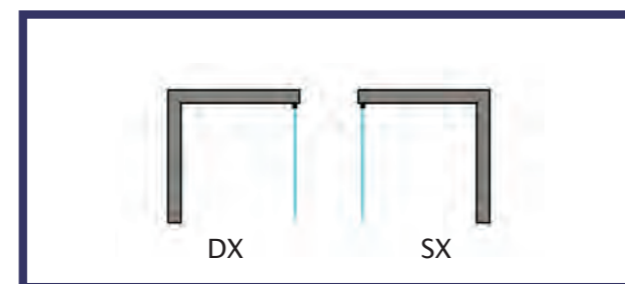

h. 185 cm. **LFE.3**

FLORIANA

L'IMBALLO è COMPOSTO DA 1 COLLO. Peso totale Kg. 10

LATO FISSO PER BOX DOCCIA

Reversibile.

Parte superiore ed inferiore con profilo alluminio; viene fissato al cristallo della porta con un profilo angolare di giunzione.

- LASTRE

3 mm . acrilico . cristallo temperato:
stampato C

- COLORE PROFILI

laccato bianco RAL 9010

- OPTIONAL

< non sono previsti fuori misura

FLORIANA

ARTICOLO	Estensibilità	Acrilico €	Stampato C €			
68F	68/71	•	•			
73F	73/76	•	•			
78F	78/81	•	•			
83F	83/86	•	•			
88F	88/91	•	•			

design d'Acqua